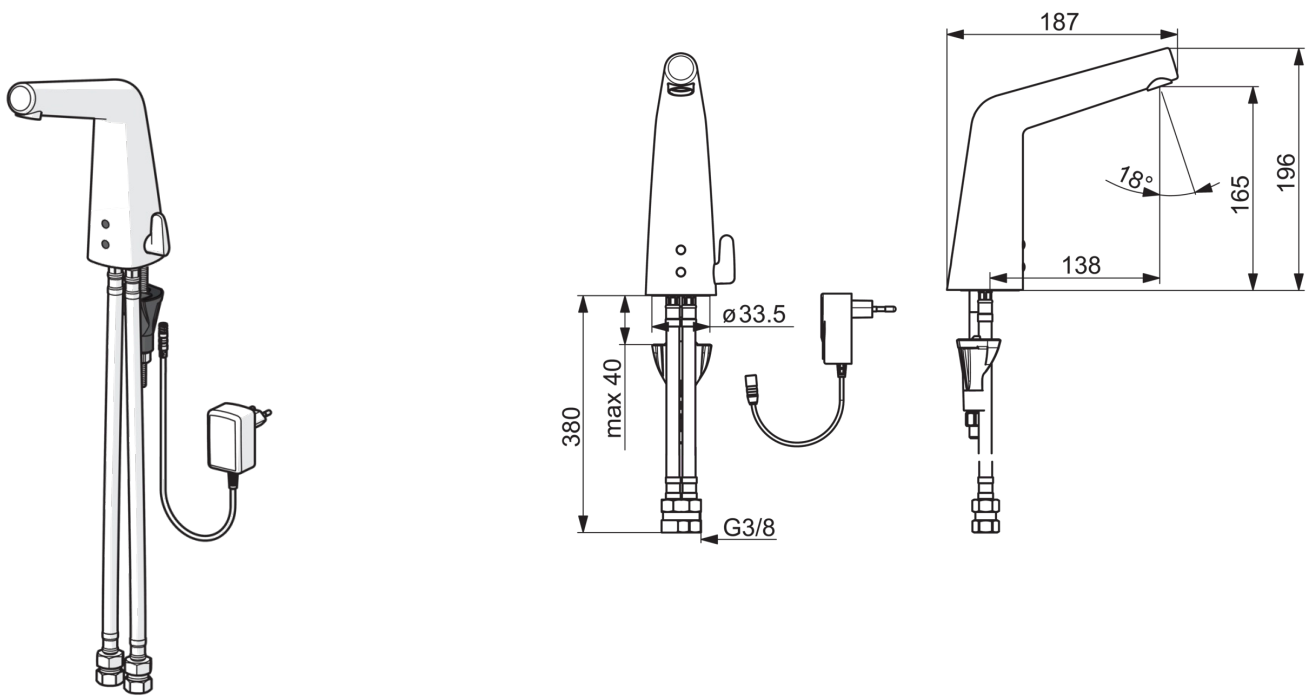

Varaosat

SP3016FT

Nimi	Koodi	LVI (Suomi)
01 Lämmönsäätökahva	1002424V	6420647
02 Kalvon tukirengas	199205V	6422170
03 Magneettiventtiili	199206V	6422171
04 Sensori, 6/9/12 V Bluetooth	1001424V	6420643
05 Poresuutin ja avain, M18.5x1	601901V	6510232
06 Yksisuuntaventtiili roskasihdillä	198473/2	6422070
07 Roskasiivilät	199257/2	6420722
08 Tiiviste, 8x14.3x2	600705/10	6420199
09 Lämmönsäädin	199201V	6421116
10 Kiinnitysruuvi, M8x1, L=130	1000780V	6420637
11 Kiinnityssarja	602610V	6420634
12 Pohjatiiviste	1002371V	6420646
13 Joustava kytkentäputki, L=400, G3/8-M10x1	1002311/2	6510241