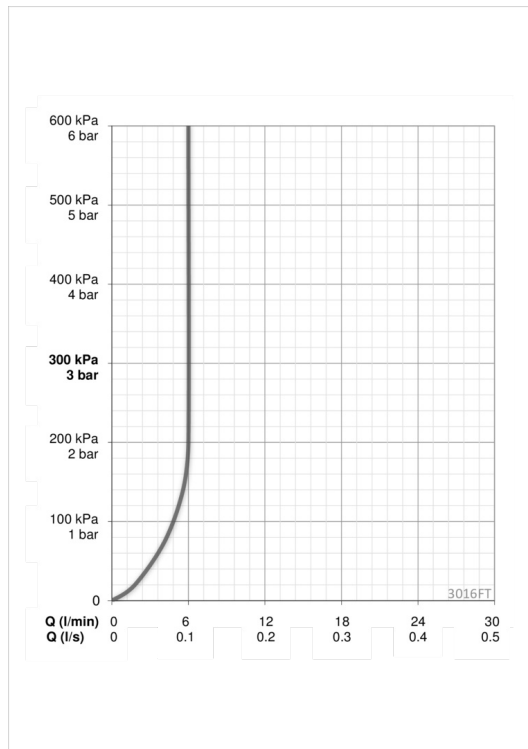

Määräykset

EMC Direktiivi	CE 2014/30/EU
EN standardi	EN 15091
Ääniluokka	I (ISO 3822) Oras lab.
Suojausluokka	IP 55 / transformer IP 40