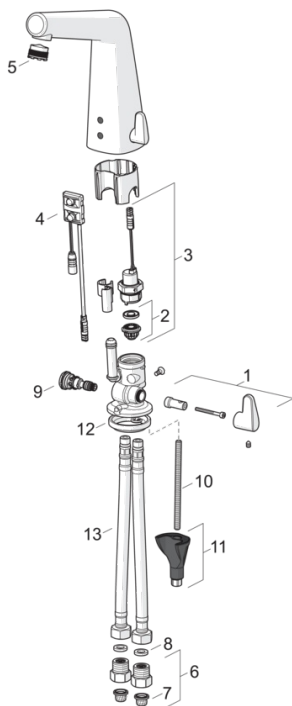

SP3016FT

Nimi	Koodi	LVI (Suomi)
01 Lämmönsäätökahva	1002424V	6420647
02 Kalvon tukirengas	199205V	6422170
03 Magneettiventtiili	199206V	6422171
04 Sensori, 6/9/12 V Bluetooth	1001424V	6420643
05 Poresuutin ja avain, M18.5x1	601901V	6510232
06 Yksisuuntaventtiili roskasihdillä	198473/2	6422070
07 Roskasiivilät	199257/2	6420722
08 Tiiviste, 8x14.3x2	600705/10	6420199
09 Lämmönsäädin	199201V	6421116
10 Kiinnitysruuvi, M8x1, L=130	1000780V	6420637
11 Kiinnityssarja	602610V	6420634
12 Pohjatiiviste	1002371V	6420646
13 Joustava kytkentäputki, L=400, G3/8-M10x1	1002311/2	6510241